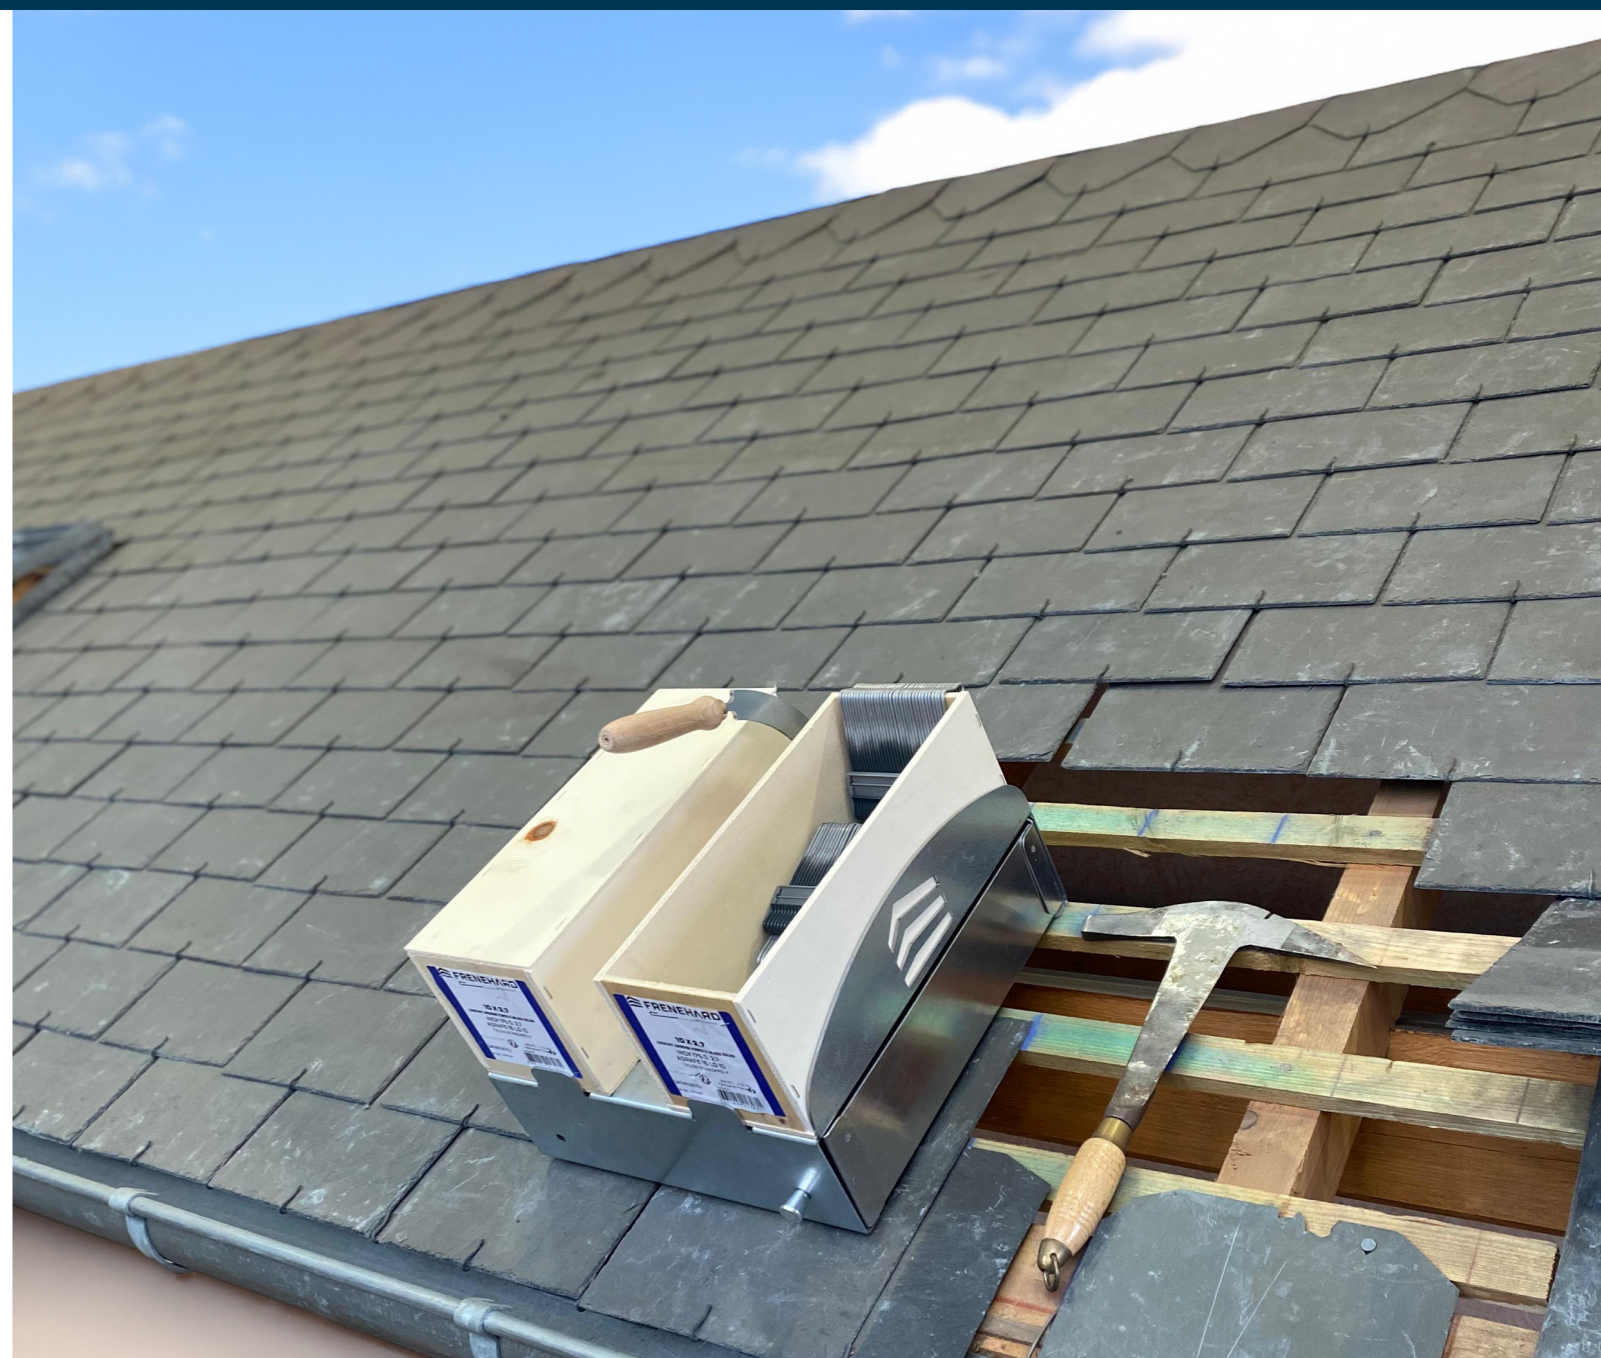

- > Talon revêtu pour une parfaite intégration à la couleur de votre toit.

SYSTÈME FORCE 9®

Pointe crantée pour une meilleure fixation même sur du bois vert

Pointe diamant anti-fendage

Tige cambrée pour un meilleur placage de l'ardoise

- > Résiste à des vents violents de plus de 200 km/h (Testé en soufflerie au CSTB).
- > Système déposé et breveté.

FRENEHARD

NOUVEAU

FABRIQUÉ
EN FRANCE

LE SAINT LÉZIN

L'OUTIL MULTIFONCTIONS DES ARDOISIERS

Frénéhard

Depuis 1889, nous concevons, fabriquons et commercialisons des accessoires métalliques de gouttière et de couverture. Avec notre expertise dans le métier de la couverture et une large gamme d'accessoires adaptée aux spécificités du marché français,

Frénéhard est depuis longtemps une marque privilégiée des couvreurs. Aujourd'hui, les équipements de protection antichute permanents et temporaires complètent logiquement notre offre. Nous travaillons continuellement avec artisans, prescripteurs et distributeurs afin d'optimiser l'utilisation de nos produits et d'offrir le meilleur service à nos clients.

En 2023, Frénéhard lance une nouvelle activité, Frénéhard Pliage, dédiée à la fabrication et à la vente de profilés pliés et façonnés pour l'enveloppe du bâtiment et l'aménagement extérieur.

FRENEHARD BP 121 - 61303 L'Aigle Cedex - France
T +33 2 33 84 21 21

www.frenehard.com

f in

Edition Janvier 2025