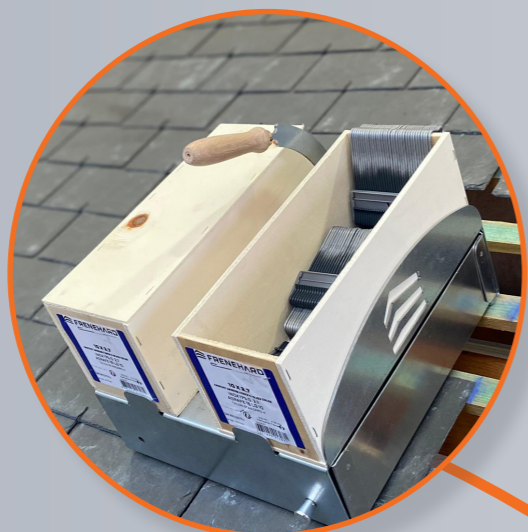

SYSTÈME FORCE 9®

Pointe crantée pour une meilleure fixation même sur du bois vert

Pointe diamant anti-fendage

Tige cambrée pour un meilleur placage de l'ardoise

- > Résiste à des vents violents de plus de 200 km/h (Testé en soufflerie au CSTB).
- > Système déposé et breveté.

- Seulement 4 kg à vide

Adapté à tous :

- Compatible droitier et gaucher

Robuste et Durable :

- Acier galvanisé et Aluminium pour une longue durée de vie

HISTOIRE DE SAINT LÉZIN :

Saint Lézin d'Angers est le Saint patron des ardoisiers. Selon la légende, il aurait découvert la fissilité de l'ardoise au VI^e siècle dans la région angevine. Il y est d'ailleurs toujours fêté le 1er novembre et une commune du Maine-et-Loire (49) porte son nom.

LIVRÉ EN CARTON UNITAIRE
CONTENANT CE DÉPLIANT

L'OUTIL MULTIFONCTIONS

PORTE BOITES

- Permet de porter 2 boîtes de crochets ardoise en simultané

RAMASSE GRAVATS

- Verrouillable ouvert ou fermé pour plus de sécurité
- Contenance du tiroir de 9,5L