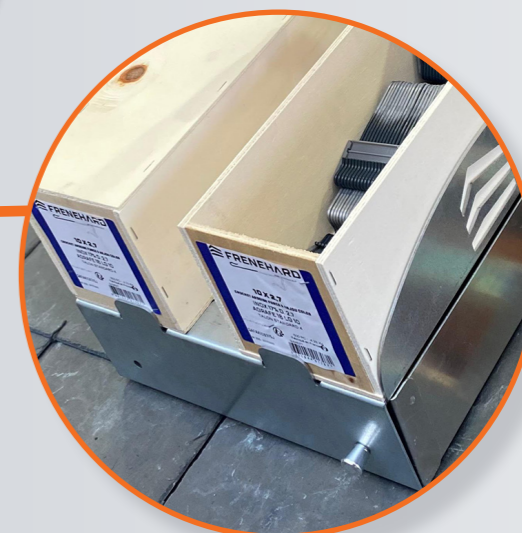

LIVRÉ EN CARTON UNITAIRE
CONTENANT CE DÉPLIANT

L'OUTIL MULTIFONCTIONS

PORTE BOITES

- Permet de porter 2 boîtes de crochets ardoise en simultané

RAMASSE GRAVATS

- Verrouillable ouvert ou fermé pour plus de sécurité
- Contenance du tiroir de 9,5L

Finis les morceaux d'ardoise éparpillés partout sur le chantier !

POIGNÉE À LEVIER

- Position haute : permet de porter les boîtes
- Position basse : permet de ne pas gêner la découpe de l'ardoise lorsqu'elle est réalisée directement sur la boîte
- Manche en bois

BUTÉE DE MAINTIEN SUR LE TOIT

- Compatible sur les voliges et les liteaux
- Équipé d'un trou pour pointer et sécuriser le produit sur les toits à forte pente

BUTÉES DE MAINTIEN DES BOITES

Référence actuelle	Référence future	EAN
MLFAR04/01	6620000007	3661044230203