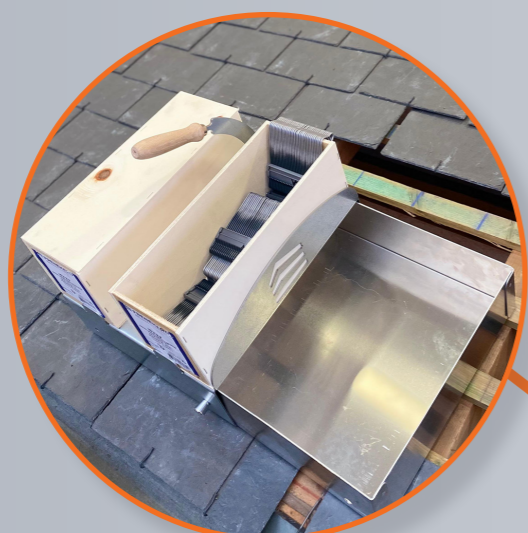

- Seulement 4 kg à vide

Adapté à tous :

- Compatible droitier et gaucher

Robuste et Durable :

- Acier galvanisé et Aluminium pour une longue durée de vie

HISTOIRE DE SAINT LÉZIN :

Saint Lézin d'Angers est le Saint patron des ardoisiers. Selon la légende, il aurait découvert la fissilité de l'ardoise au VI^e siècle dans la région angevine. Il y est d'ailleurs toujours fêté le 1er novembre et une commune du Maine-et-Loire (49) porte son nom.

LIVRÉ EN CARTON UNITAIRE
CONTENANT CE DÉPLIANT

L'OUTIL MULTIFONCTIONS

PORTE BOITES

- Permet de porter 2 boîtes de crochets ardoise en simultané

RAMASSE GRAVATS

- Verrouillable ouvert ou fermé pour plus de sécurité
- Contenance du tiroir de 9,5L