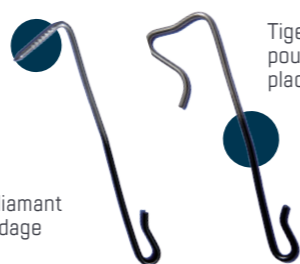

VOUS RECHERCHER LA QUALITÉ ?

CROCHET ANJOU COLOR®

L'ORIGINAL!

- > Poudre polyester cuite
- > Épaisseur teinte : 100 µm après fabrication du crochet.

- > Talon revêtu pour une parfaite intégration à la couleur de votre toit.

SYSTÈME FORCE 9®

Pointe crantée pour une meilleure fixation même sur du bois vert

Pointe diamant anti-fendage

Tige cambrée pour un meilleur placage de l'ardoise

- > Résiste à des vents violents de plus de 200 km/h (Testé en soufflerie au CSTB).
- > Système déposé et breveté.