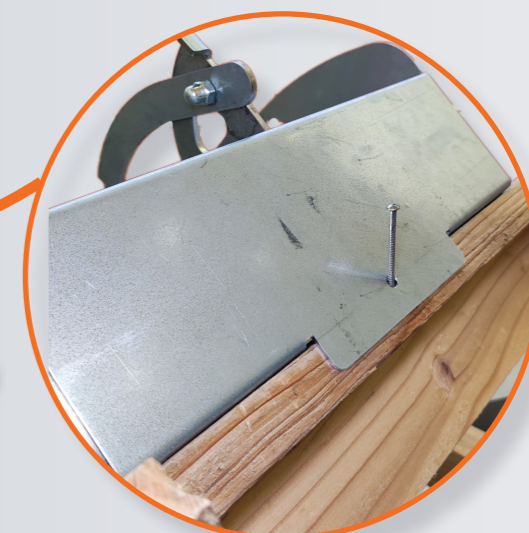

LIVRÉ EN CARTON UNITAIRE
CONTENANT CE DÉPLIANT

L'OUTIL MULTIFONCTIONS

PORTE BOITES

- Permet de porter 2 boîtes de crochets ardoise en simultané

RAMASSE GRAVATS

- Verrouillable ouvert ou fermé pour plus de sécurité
- Contenance du tiroir de 9,5L

Finis les morceaux d'ardoise éparpillés partout sur le chantier !

POIGNÉE À LEVIER

- Position haute : permet de porter les boîtes
- Position basse : permet de ne pas gêner la découpe de l'ardoise lorsqu'elle est réalisée directement sur la boîte
- Manche en bois